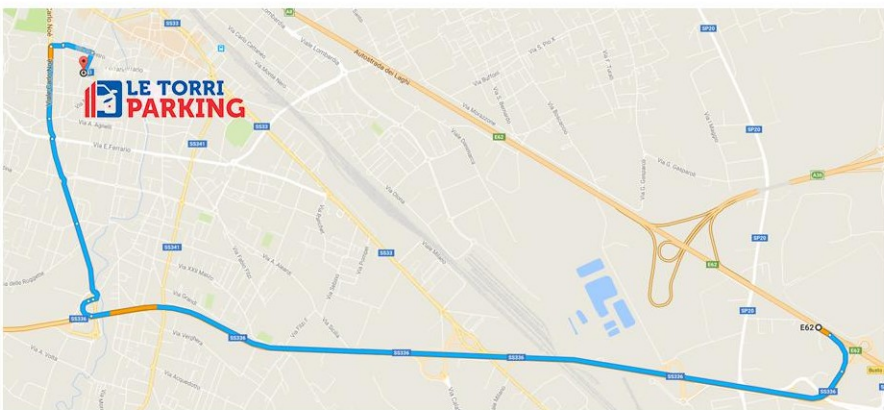

Gentile cliente, le inviamo le seguenti istruzioni di cortesia allo scopo di aiutarla a raggiungere il nostro parcheggio: per qualsiasi necessità o per segnalare un ritardo potete chiamare i numeri 0331/1532497 oppure il 0331/1532419

## Come raggiungerci

Provenienza da Svizzera, Como, Varese, Milano, Bergamo, Brescia

Autostrada dei laghi A8 Milano Varese

- Seguire le indicazioni per Malpensa e prendere l'uscita BUSTO ARSIZIO – MALPENSA
- Proseguire sulla Superstrada SS336
- Uscire a CARDANO AL CAMPO CENTRO – Zona industriale
- Dopo la rampa alla rotonda svoltare a sinistra in direzione GALLARATE
- Proseguire sempre dritto per circa 1,5 km
- Svoltare a destra in via Palestro
- Svoltare alla seconda a destra in via Marsala
- Il parcheggio si trova sulla destra.

Provenienza da Genova, Alessandria, Pavia, Aosta, Torino, Novara, Milano

Autostrada A4 Torino - Milano

- Seguire le indicazioni per Malpensa e prendere l'uscita MARCALLO - MESERO
- Proseguire sulla Superstrada SS336
- Uscire a GALLARATE - CARDANO AL C. – Zona industriale
- Dopo la rampa alla rotonda svoltare a sinistra in direzione GALLARATE
- Proseguire sempre dritto per circa 1,5 km
- Svoltare a destra in via Palestro
- Svoltare alla seconda a destra in via Marsala
- Il parcheggio si trova sulla destra.