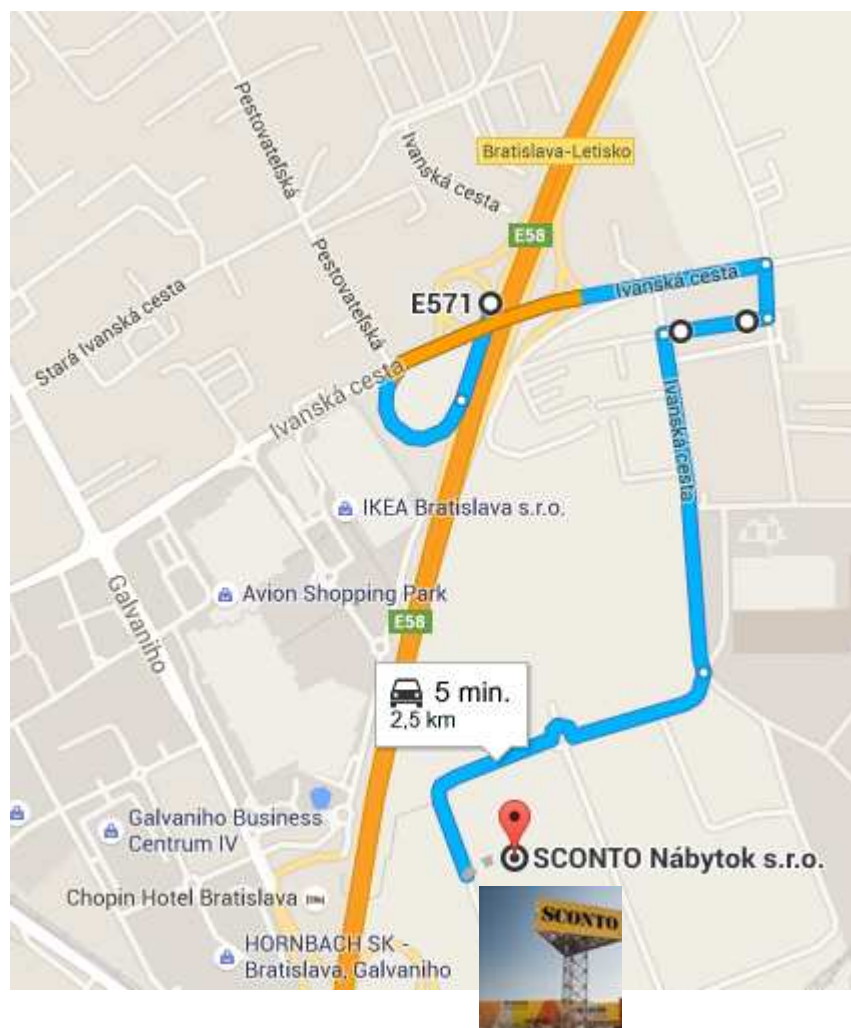

From highway **E58** / **D1** take **EXIT** to Trnávka/PHAROS-SCONTO

KEEP LEFT and then follow the road signs and map.

Our parking place is right in **SCONTO** front entrance – visible from highway

DIRECTION FROM ŽILINA

From highway **E58** / **D1** take **EXIT** to LETISKO

Go to Airport (LETISKO) and on the last lights before the Airport (white PENZION SLOVPORT/AVIATOR on the left) turn right to PHAROS Park – DHL, **SCONTO**, BAUHAUS, etc.

Follow the main road (approx. 1.5 km) right to **SCONTO**

Our parking place is right in **SCONTO** front entrance – visible from highway

AKO NÁS NÁJDETE

Adresa: Pharos II 18294, 821 02 Bratislava-Ružinov

Držte sa na výjazde **VĽAVO**, nasledujte doluvedenú mapku a cestné značenie

Naše parkovisko sa nachádza priamo pred vchodom obchodného domu **SCONTO** –viditeľné z diaľnice

SMER OD ŽILINY

Zídte z diaľničného obchvatu **E58** / **D1** výjazdom LETISKO